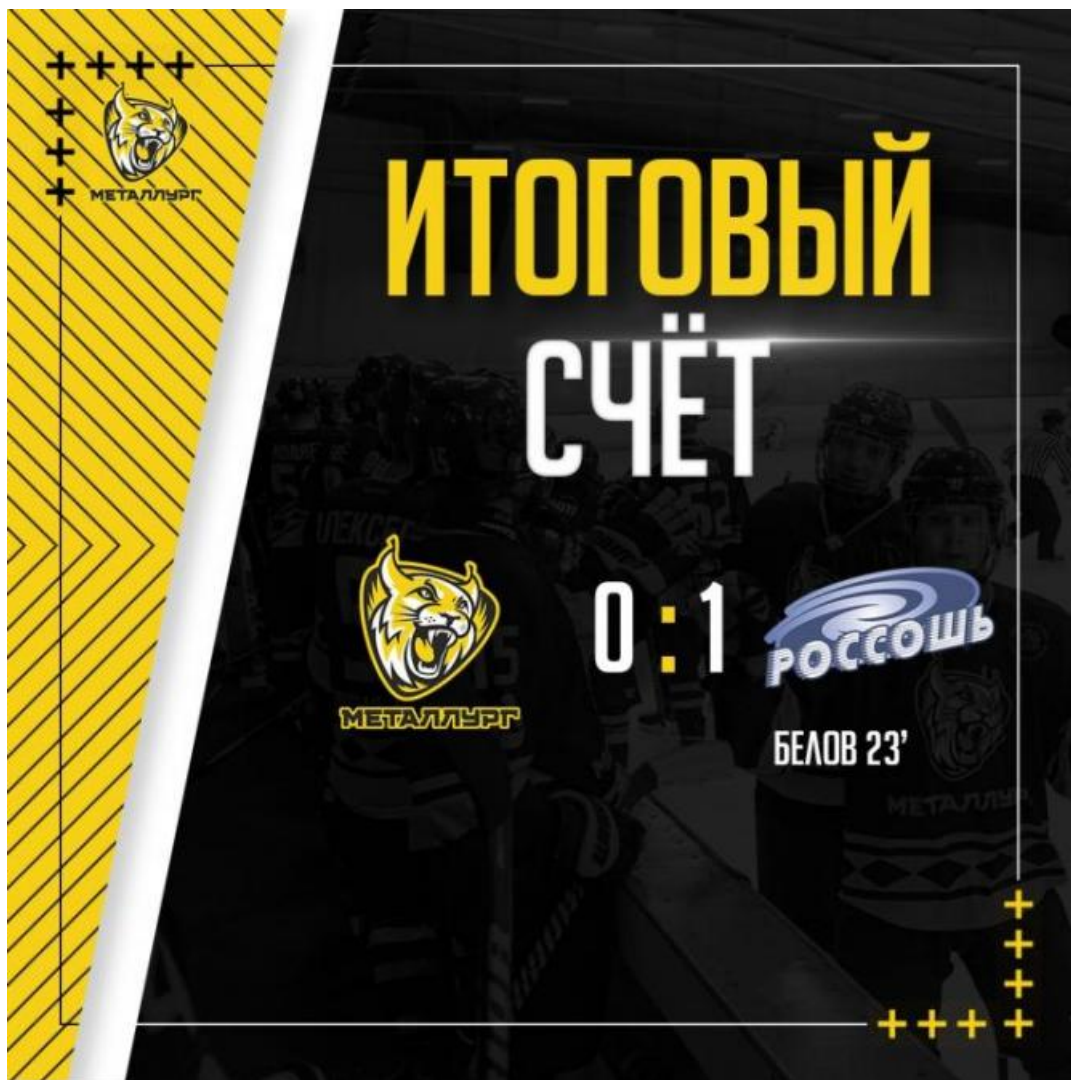

Итоги заключительной игры 2020 года. МХК "Металлург" против МХК "Россошь" из Воронежской области.

26 декабря 2020 года.

В последней игры 2020 года с минимальным счётом проигрываем МХК "Россошь".

Состав ХК "Металлург" на матч:

Вр.: Шатайло (Королёв)

1. Луганцев - Андреев - Вафин, Билан - Логинов;
2. Градобитов - Мальцев - Росляков, Шишов - Семенов;
3. Бегаев - Гусев - Ракитин, Ковалёв- Камко;
4. Шилов - Аксеновский - Ермаков, Осипов, Щека.