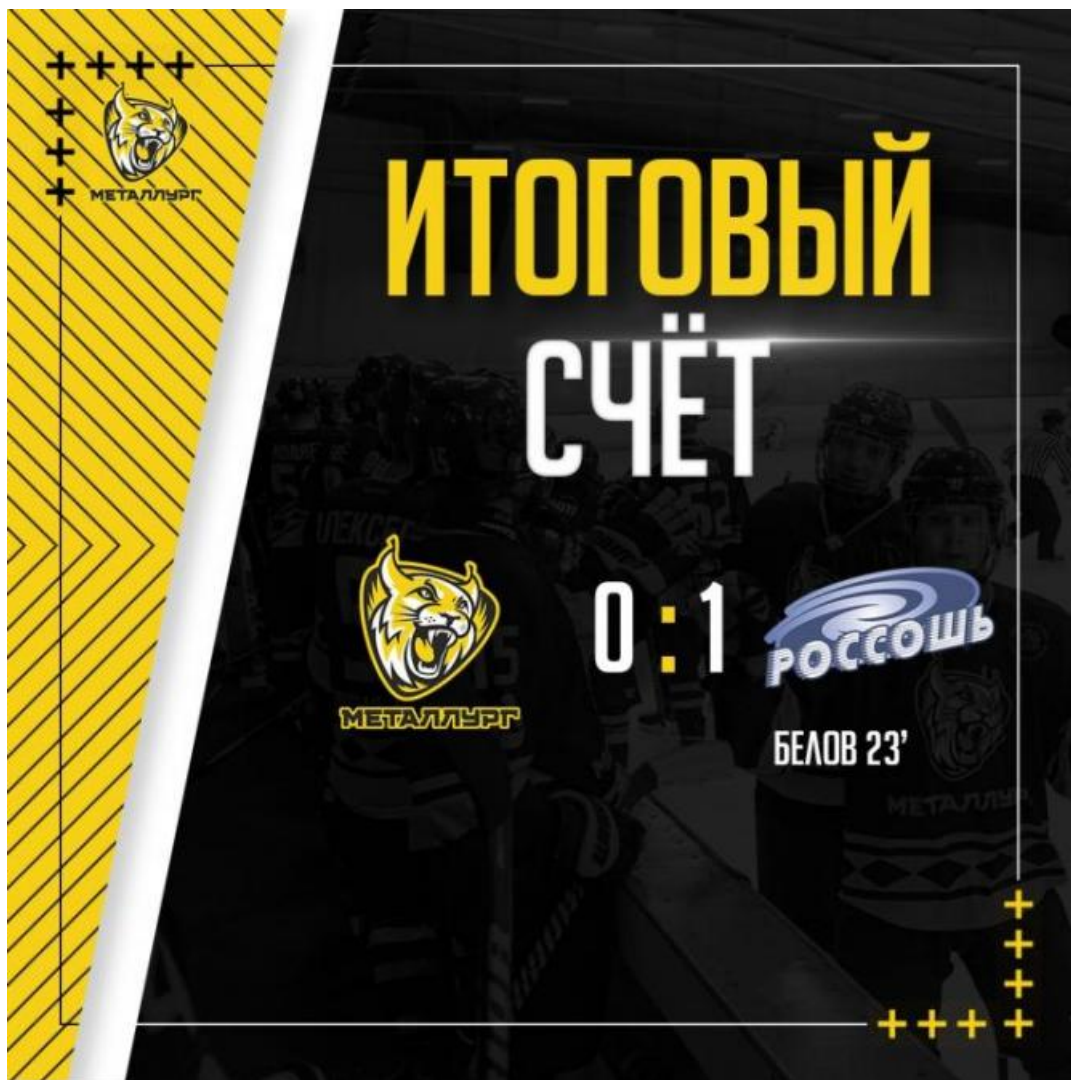

## Итоги заключительной игры 2020 года. МХК "Металлург" против МХК "Россошь" из Воронежской области.

26 декабря 2020 года.

В последней игры 2020 года с минимальным счётом проигрываем МХК "Россошь".

Состав ХК "Металлург" на матч:

Вр.: Шатайло (Королёв)

1. Луганцев - Андреев - Вафин, Билан - Логинов;
2. Градобитов - Мальцев - Росляков, Шишов - Семенов;
3. Бегаев - Гусев - Ракитин, Ковалёв- Камко;
4. Шилов - Аксеновский - Ермаков, Осипов, Щека.