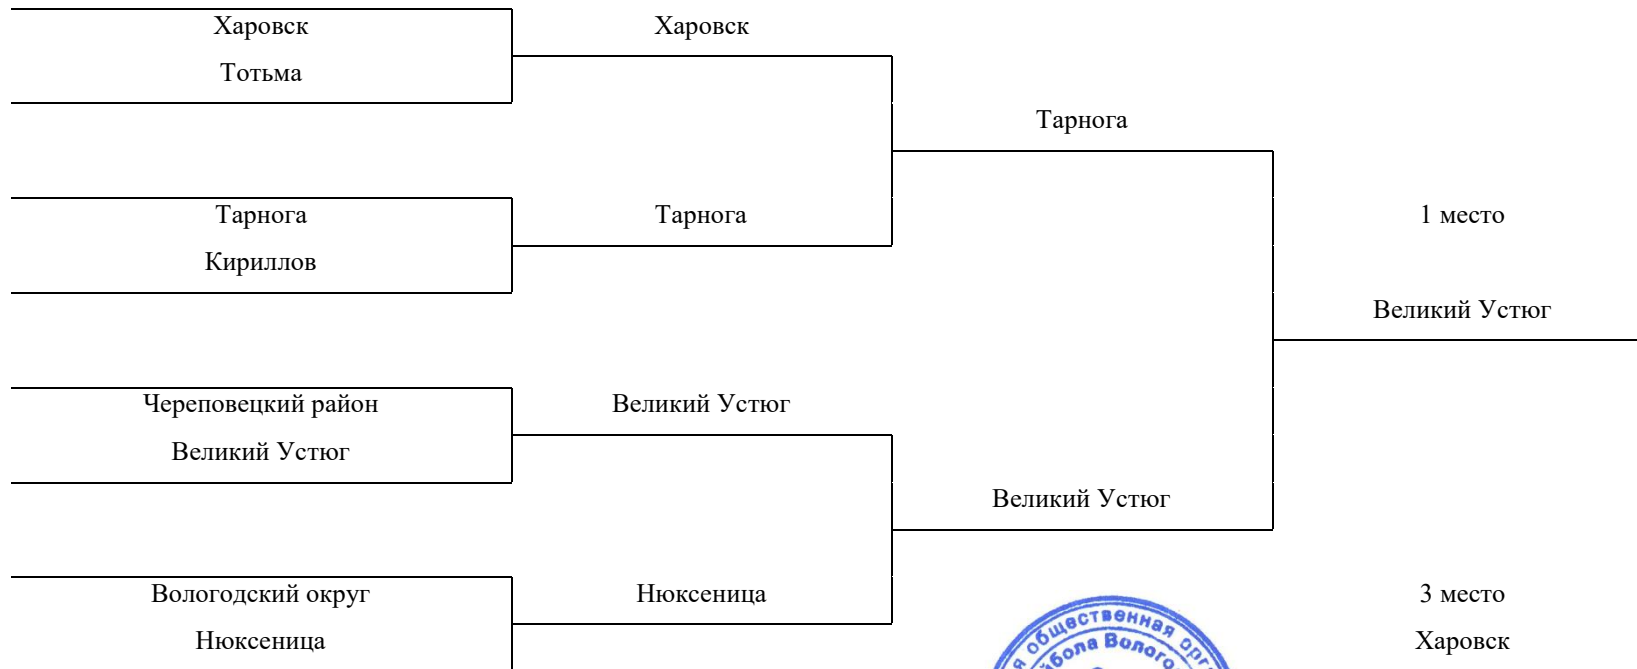

N	Teams	Pts	Matches		Sets		Points			
			W	L	W	L	Ratio	W	L	Ratio
1	В. Устюг	8	3	0	6	1	6.000	163	81	2.0123
2	Тарнога	7	2	1	5	2	2.500	149	108	1.3796
3	Бабушкинский район	3	1	2	2	4	0.500	88	128	0.6875
4	Никольский район	0	0	3	0	6	0.000	67	150	0.4467

**ОБЛАСТНОЙ ТУРНИР ПО ВОЛЕЙБОЛУ  
«БЕЛАЯ ЛЕБЕДЬ»  
ЖЕНСКИЕ КОМАНДЫ**

02-04 февраля 2024 г.

с. Нюксеница

Плей-офф